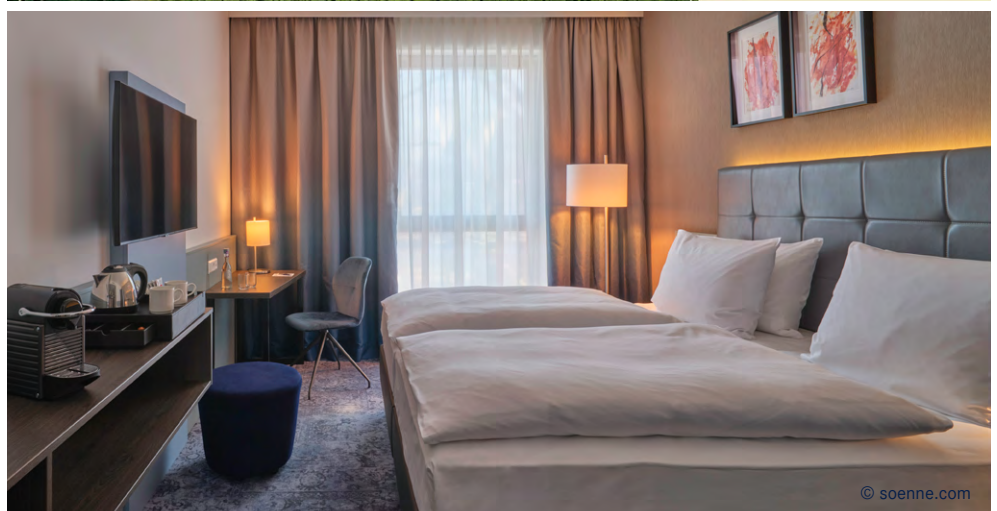

Dorint

Parkhotel
Frankfurt · Bad Vilbel

NEUERÖFFNUNG
OKTOBER 2021