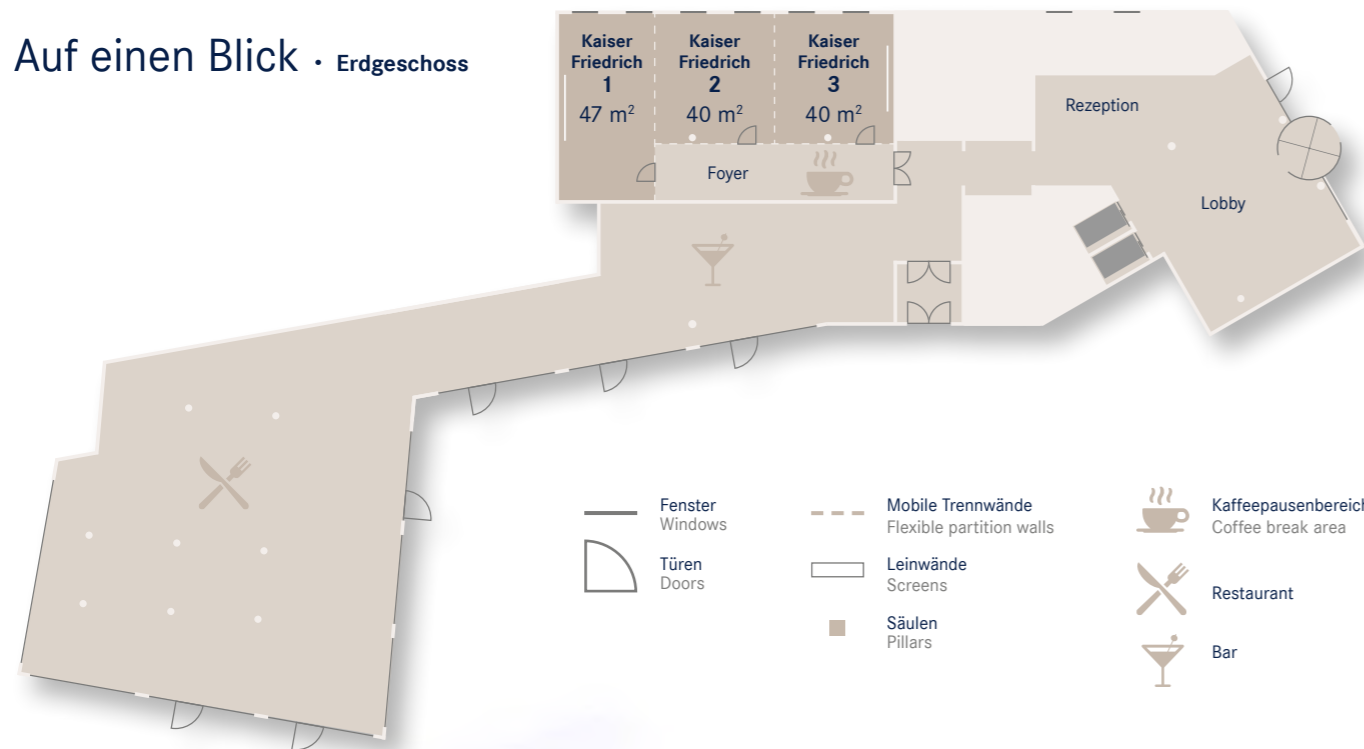

Dorint · Parkhotel · Frankfurt/Bad Vilbel · Kapazitäten der Tagungsräume									
Raumbezeichnung	Fläche m ²	Höhe m	Länge m	Breite m	Kino	Parlament	Kabarett	U-Form	Bankett
Kaiser Friedrich 1	47	3,7	9,6	4,9	36	20	-	16	20
Kaiser Friedrich 2	40	3,7	6,6	6,0	30	20	-	14	20
Kaiser Friedrich 3	40	3,7	6,6	6,0	30	20	-	14	20
Kaiser Friedrich 1 + 2 + 3 + Foyer	162	3,7	9,6	17,0	110	80	56	32	80

Auf einen Blick · Erdgeschoss

Ihre Vorteile

- Hotel-Neubau mit modernster Ausstattung
- Im Zentrum von Bad Vilbel gelegen und angrenzend an den Kurpark, den Fluss Nidda und das historische Kurhaus mit neu erbauter Stadthalle „Vilco“
- Multifunktionale Säle im Kurhaus (bis 250 Personen) und der Stadthalle (für bis zu 1.200 Personen), Foyer und der Kurpark ermöglichen kombinierte Indoor-/Outdoor-Veranstaltungen
- Ideale Lage im Rhein-Main-Gebiet mit optimaler Verkehrsanbindung

Veranstaltungsbereich

- 3 Veranstaltungsräume von 40 m² bis 162 m² für bis zu 110 Personen
- Alle Räume ebenerdig, mit moderner Ausstattung, hohen Decken, Tageslicht und klimatisiert
- Optimal für Feierlichkeiten und Events für bis zu 80 Personen